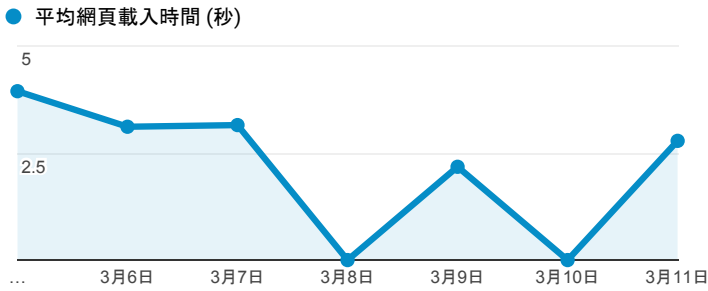

報表03_內容

2018年3月5日 - 2018年3月11日

所有使用者
100.00% 個工作階段

網頁載入平均需時 (秒)

瀏覽量 (依網頁分組)

網頁載入平均需時 (秒)和瀏覽量 (依 網頁 分組)

網頁	平均網頁載入時間 (秒)	瀏覽量
/	3.61	1,849
/index_detail.aspx?srv=3&category=17	2.47	66
/index_detail.aspx?srv=3&category=50	2.31	72
/activity_105-2_game1.aspx	0.00	22
/analytics_Summary.aspx	0.00	4
/analytics_Summary.aspx?t=2	0.00	1
/error.aspx	0.00	2
/ilifeStuClass	0.00	1
/ilifeStuClass.cshtml	0.00	13
/index_detail_share.aspx?id=00841FB40C6CF7B0	0.00	1

造訪和新造訪率 (依 關鍵字 分組)

關鍵字	工作階段	% 新工作階段
(not provided)	408	75.74%

網頁載入平均需時 (秒) (依瀏覽器分組)

瀏覽器	平均網頁載入時間 (秒)
Chrome	3.65
Firefox	3.04
Edge	2.66
Safari	2.31