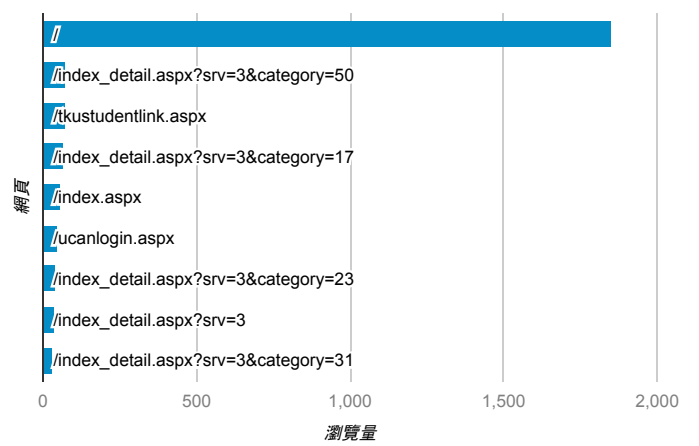

報表03_內容

2018年3月5日 - 2018年3月11日

所有使用者
100.00% 個工作階段

網頁載入平均需時 (秒)

瀏覽量 (依網頁分組)

網頁載入平均需時 (秒)和瀏覽量 (依 網頁 分組)

網頁	平均網頁載入時間 (秒)	瀏覽量
/	3.61	1,849
/index_detail.aspx?srv=3&category=17	2.47	66
/index_detail.aspx?srv=3&category=50	2.31	72
/activity_105-2_game1.aspx	0.00	22
/analytics_Summary.aspx	0.00	4
/analytics_Summary.aspx?t=2	0.00	1
/error.aspx	0.00	2
/ilifeStuClass	0.00	1
/ilifeStuClass.cshtml	0.00	13
/index_detail_share.aspx?id=00841FB40C6CF7B0	0.00	1

造訪和新造訪率 (依 關鍵字 分組)

關鍵字	工作階段	% 新工作階段
(not provided)	408	75.74%

網頁載入平均需時 (秒) (依瀏覽器分組)

瀏覽器	平均網頁載入時間 (秒)
Chrome	3.65
Firefox	3.04
Edge	2.66
Safari	2.31